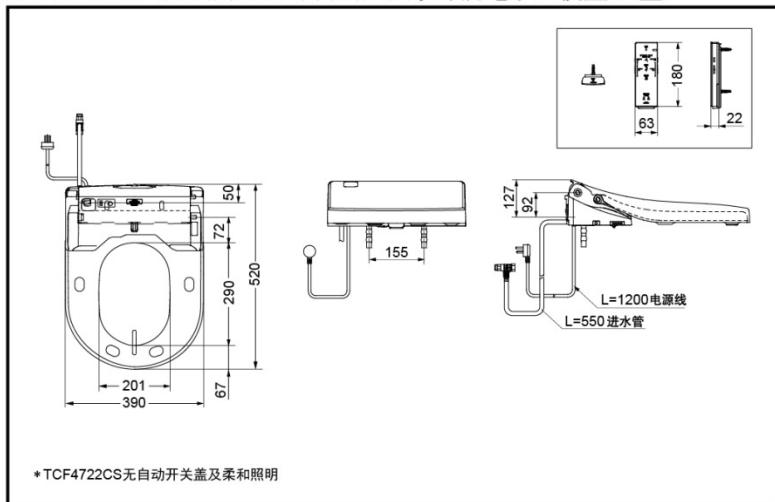

### 产品特点

- 智能感应，便座、便盖自动开闭。(TCF4732CS特有)
- 采用柔和照明，方便夜间使用。(TCF4732CS特有)
- 冲洗用水瞬间加热。
- 着座后对便器表面喷水，湿润表面，防止污垢附着。
- 使用后对便器表面及喷嘴喷洒除菌水，除菌，保持便器和喷嘴清洁。
- 根据个人的使用喜好，增加了个性设定功能。
- 新款遥控器，外形时尚，使用方便。

TCF4732CS (自动开闭盖、柔和照明)  
TCF4722CS (无自动开闭盖、柔和照明) 温水冲洗电子坐便盖(D型)

### 产品规格

产品尺寸：520\*390\*130mm  
功率：  
额定功率830W 最大功率1275W  
电源：交流220V 50/60Hz  
进水要求：0.05MPa ~ 0.75MPa