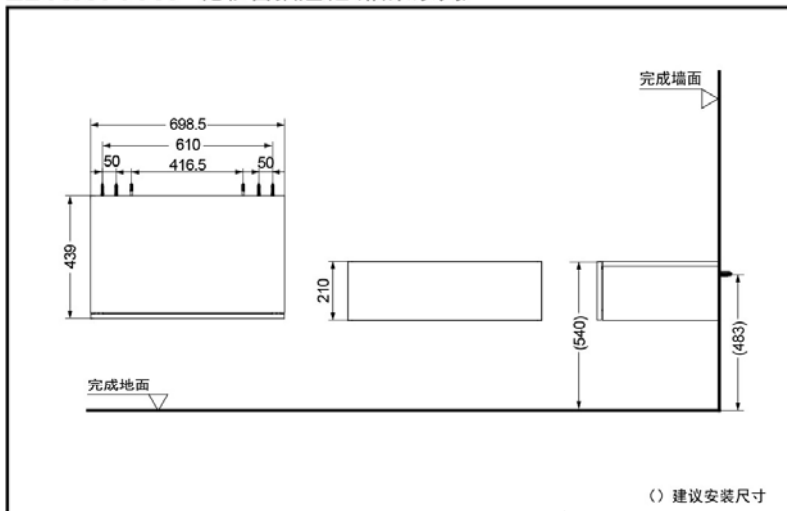

TOTO

化妆台抽屉柜 (顶部封闭型)

LBKW705W (白色)

LBKW707W (白色)

DZ702 支脚

LBKW705W 化妆台抽屉柜(柏莱系列)

*TOTO公司保留对其产品规格和尺寸更改的权利。届时，恕不另行通知

LBKW705W
LBKW707W
DZ702

产品特点

- 欧式设计，时尚外观,可依据各种浴室空间进行组合安装，组合式样多。
- 柜体经过防水处理，耐水性佳，喷涂工艺，易于清洁。
- 抽屉带弹压功能，开启方便。

产品规格

产品尺寸：

LBKW705W：698.5*439*210mm

LBKW707W：698.5*439*400mm

DZ702：100*100*133~149mm

其他