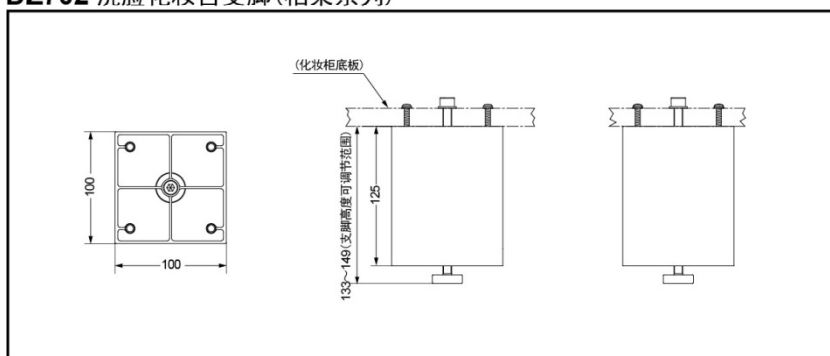

产品特点

- 欧式设计，时尚外观,可依据各种浴室空间进行组合安装，组合式样多。
- 柜体经过防水处理，耐水性佳，喷涂工艺，易于清洁。
- 抽屉带弹压功能，开启方便。

产品规格

产品尺寸：

LBKW705W：698.5*439*210mm

LBKW707W：698.5*439*400mm

DZ702：100*100*133~149mm

其他

产品系列：柏莱系列

推荐搭配：

LBKW707W搭配支脚DZ702

LBKW707W 化妆台抽屉柜(柏莱系列)

DZ702 洗脸化妆台支脚(柏莱系列)

*TOTO公司保留对其产品规格和尺寸更改的权利。届时，恕不另行通知