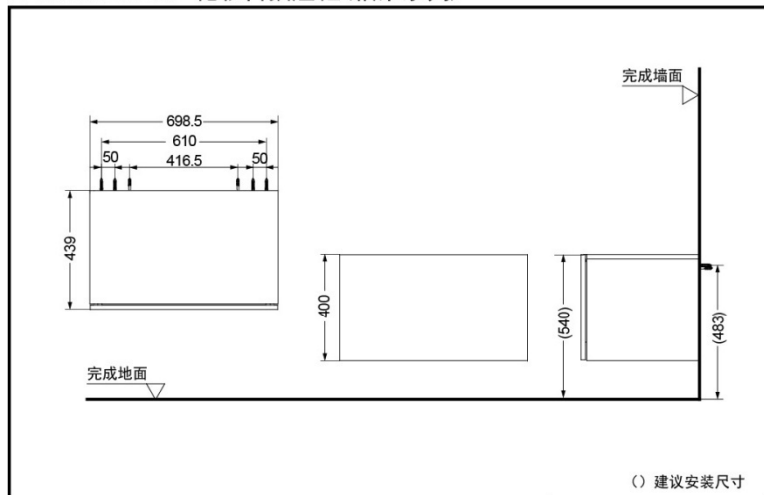

LBKW707W 化妆台抽屉柜(柏莱系列)