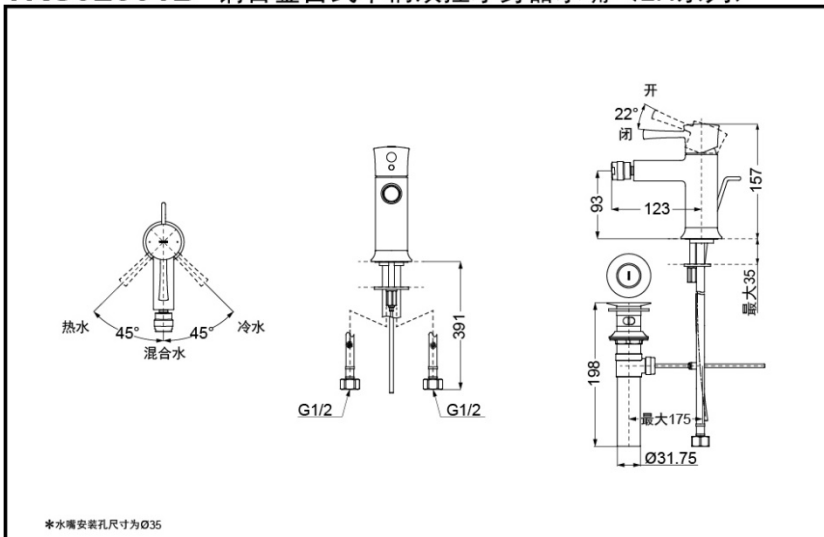

TOTO

铜合金台式单柄双控 净身器水嘴

TRS02301B
(含排水)

TRS02301B

产品特点

- 外形美观，大方。
- 优美的曲线，尽显高贵品质。
- 安装简单，使用方便。
- 独特的起泡吐水，出水流畅，水流劲中带柔，节水的同时，更带来舒适体验。

产品规格

进水要求: 0.05MPa (动压) ~ 1.0MPa (静压)
水效等级: 1级
吐水口: 带起泡器

TRS02301B 铜合金台式单柄双控净身器水嘴 (LN系列)

* TOTO公司保留对其产品规格和尺寸更改的权利。届时，恕不另行通知。

其它

产品系列: LN系列