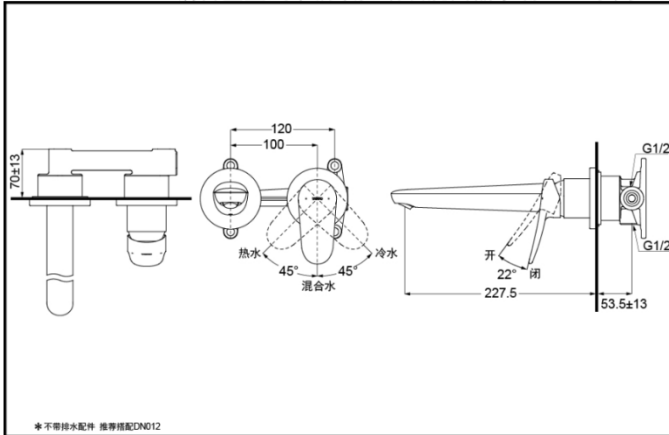

TLS04308B
(不含排水)

TLS04309B
(不含排水)

产品特点

- 外形美观，大方。
- 优美的曲线，尽显高贵品质。
- 安装简单，使用方便。
- 独特的起泡吐水，出水流畅，水流劲中带柔，节水的同时，更带来舒适体验。

超级节水

TLS04308B 铜合金壁式单柄双控暗装洗面器水嘴 (LF系列)

*TOTO公司保留对其产品规格和尺寸更改的权利。届时，恕不另行通知。

TLS04309B 铜合金壁式单柄双控暗装洗面器水嘴 (LF系列)

*TOTO公司保留对其产品规格和尺寸更改的权利。届时，恕不另行通知。

产品规格

进水要求：0.05MPa (动压) ~
1.0MPa (静压)
水效等级：1级
吐水口：带起泡器

其它

产品系列：LF系列