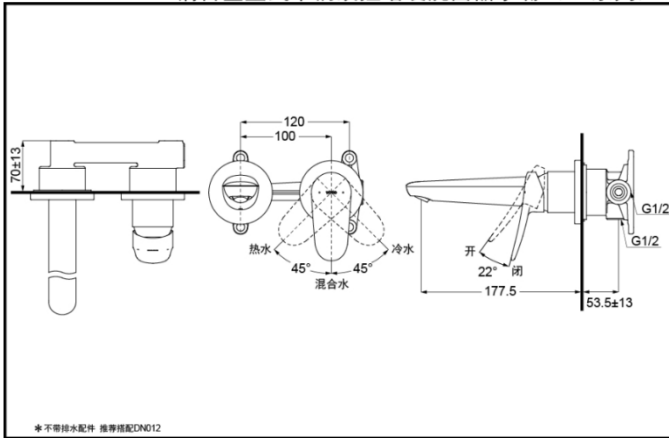

TLS04308B
(不含排水)

TLS04309B
(不含排水)

产品特点

- 外形美观，大方。
- 优美的曲线，尽显高贵品质。
- 安装简单，使用方便。
- 独特的起泡吐水，出水流畅，水流劲中带柔，节水的同时，更带来舒适体验。

超级节水

TLS04308B 铜合金壁式单柄双控暗装洗面器水嘴 (LF系列)

*TOTO公司保留对其产品规格和尺寸更改的权利。届时，恕不另行通知。

TLS04309B 铜合金壁式单柄双控暗装洗面器水嘴 (LF系列)

*TOTO公司保留对其产品规格和尺寸更改的权利。届时，恕不另行通知。

产品规格

进水要求：0.05MPa (动压) ~
1.0MPa (静压)
水效等级：1级
吐水口：带起泡器

其它

产品系列：LF系列