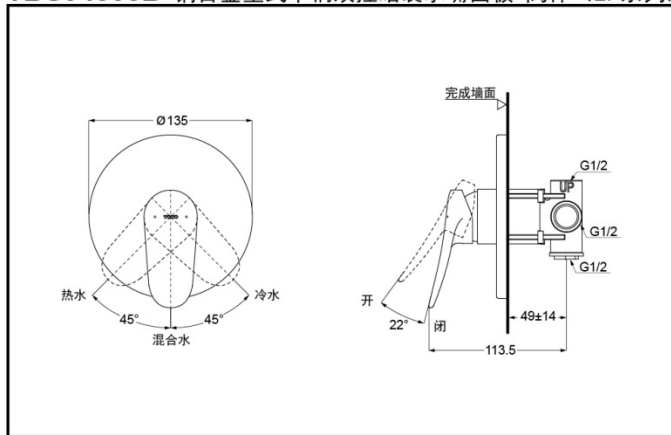

其它

产品系列：LF系列

推荐搭配：LF系列花洒组合

TBS04303B 铜合金壁式单柄双控暗装水嘴面板+阀体（LF系列）

*TOTO公司保留对其产品规格和尺寸更改的权利。届时，恕不另行通知。