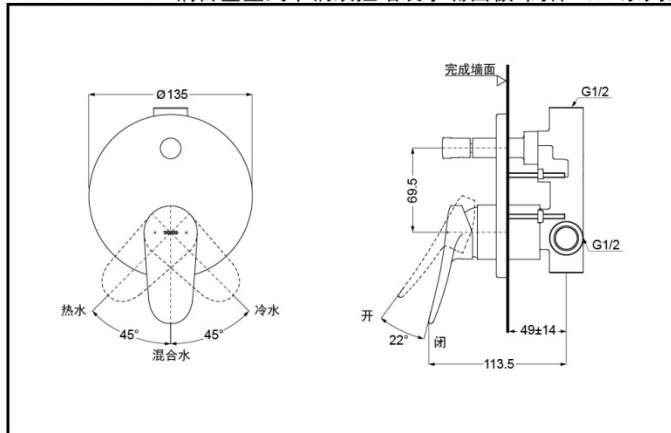

### 产品规格

进水要求：0.05MPa（动压）~  
1.0MPa（静压）

### 其它

产品系列：LF系列

推荐搭配：LF系列花洒组合

**TBS04303B** 铜合金壁式单柄双控暗装水嘴面板+阀体（LF系列）

\*TOTO公司保留对其产品规格和尺寸更改的权利。届时，恕不另行通知。

**TBS04304B** 铜合金壁式单柄双控暗装水嘴面板+阀体（LF系列）

\*TOTO公司保留对其产品规格和尺寸更改的权利。届时，恕不另行通知。