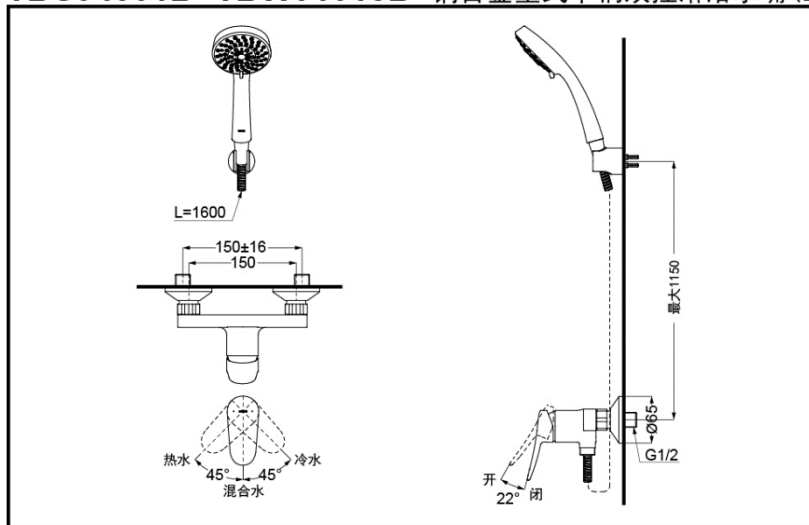

TBS04301B

TBW01018B
(5种出水切换)

TBW01017B
(单功能)

- ① TBS04301B
- ② TBW01018B
- ③ TBW01017B

产品特点

- 外形美观，大方。
- 优美曲线，尽显高贵品质。
- 安装简单，使用方便

产品规格

进水要求：0.05MPa(动压) ~ 1.0MPa(静压)

水效等级：

3级：TBW01017B(仅花洒)

2级：TBW01018B(仅花洒)

TBS04301B+TBW01018B 铜合金壁式单柄双控淋浴水嘴(LF系列)

* TOTO公司保留对其产品规格和尺寸更改的权利。届时，恕不另行通知。

其他

产品系列：LF系列

推荐搭配：L系列手持花洒