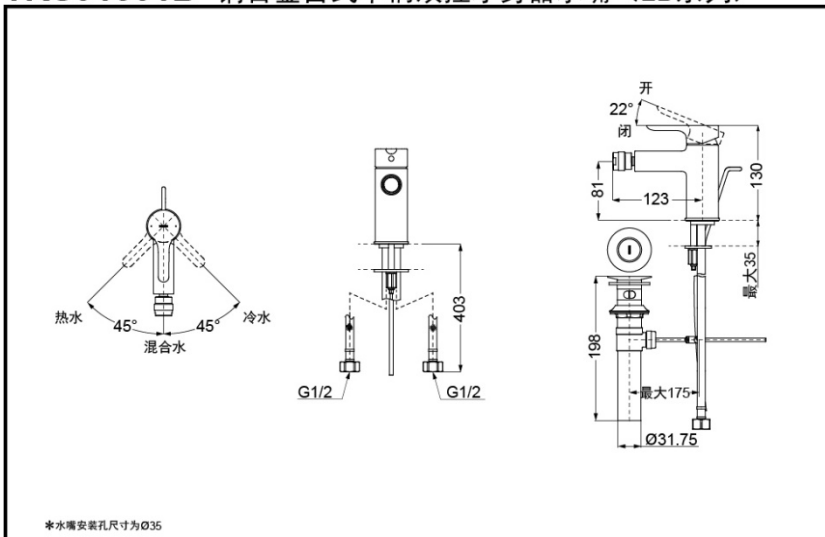

TOTO

铜合金台式单柄双控 净身器水嘴

TRS01301B
(含排水)

TRS01301B

产品特点

- 外形美观，大方。
- 优美的曲线，尽显高贵品质。
- 安装简单，使用方便。
- 独特的起泡吐水，出水流畅，水流劲中带柔，节水的同时，更带来舒适体验。

产品规格

进水要求: 0.05MPa (动压) ~ 1.0MPa (静压)
水效等级: 1级
吐水口: 带起泡器

TRS01301B 铜合金台式单柄双控净身器水嘴 (LB系列)

*水嘴安装孔尺寸为 $\varnothing 35$

* TOTO公司保留对其产品规格和尺寸更改的权利。届时，恕不另行通知。

其它

产品系列: LB系列