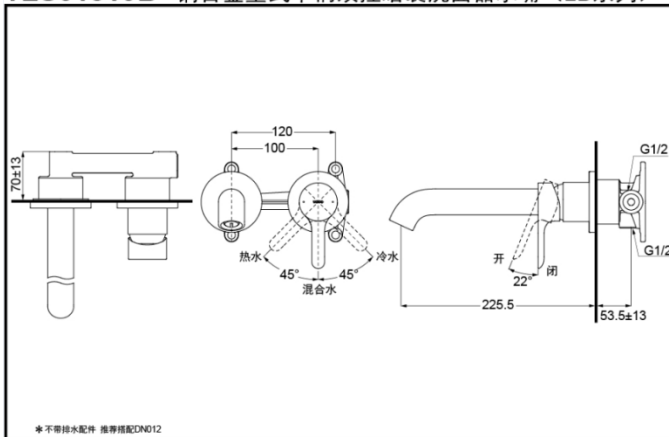

### 产品特点

- 设计简洁，美观大方。
- 优美的曲线，尽显高贵品质。
- 安装简单，使用方便。
- 独特的起泡吐水，出水流畅，水流劲中带柔，节水的同时，更带来舒适体验。

超级节水

TLS01309B 铜合金壁式单柄双控暗装洗面器水嘴 (LB系列)

\* TOTO公司保留对其产品规格和尺寸更改的权利。届时，恕不另行通知。

TLS01310B 铜合金壁式单柄双控暗装洗面器水嘴 (LB系列)

\* TOTO公司保留对其产品规格和尺寸更改的权利。届时，恕不另行通知。

### 产品规格

进水要求：0.05MPa (动压) ~  
1.0MPa (静压)  
水效等级：1级  
吐水口：带起泡器