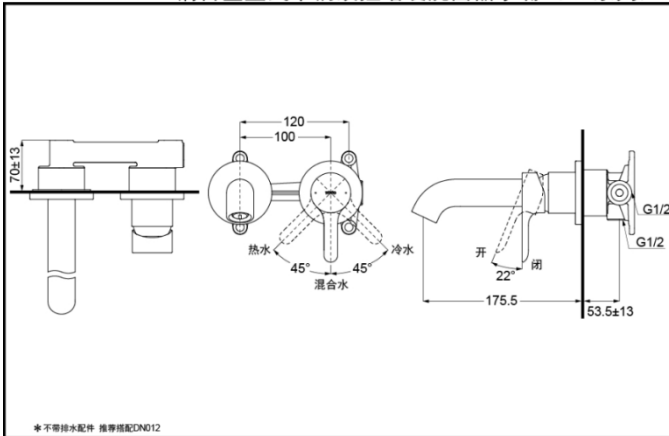

TLS01309B  
(不含排水)

TLS01310B  
(不含排水)

### 产品特点

- 设计简洁，美观大方。
- 优美的曲线，尽显高贵品质。
- 安装简单，使用方便。
- 独特的起泡吐水，出水流畅，水流劲中带柔，节水的同时，更带来舒适体验。

超级节水

TLS01309B 铜合金壁式单柄双控暗装洗面器水嘴 (LB系列)

\* TOTO公司保留对其产品规格和尺寸更改的权利。届时，恕不另行通知。

TLS01310B 铜合金壁式单柄双控暗装洗面器水嘴 (LB系列)

\* TOTO公司保留对其产品规格和尺寸更改的权利。届时，恕不另行通知。

### 产品规格

进水要求：0.05MPa (动压) ~  
1.0MPa (静压)  
水效等级：1级  
吐水口：带起泡器