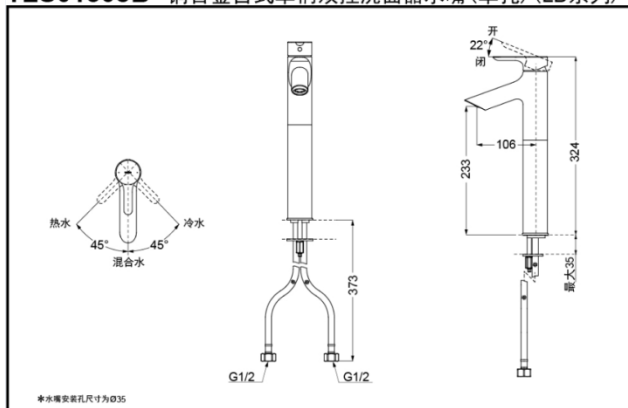

### 产品规格

进水要求：0.05Mpa(动压) ~ 1.0Mpa(静压)  
水效等级：1级  
吐水口：带起泡器

### 其它

产品系列：LB列

TLS01307B 铜合金台式单柄双控洗面器水嘴(单孔)(LB系列)

\*TOTO公司保留对其产品规格和尺寸更改的权利。届时，恕不另行通知。

TLS01308B 铜合金台式单柄双控洗面器水嘴(单孔)(LB系列)

\*TOTO公司保留对其产品规格和尺寸更改的权利。届时，恕不另行通知。