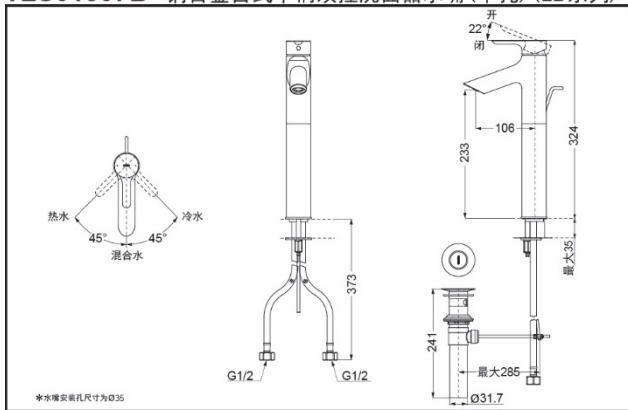

### 产品规格

进水要求：0.05Mpa(动压) ~ 1.0Mpa(静压)  
水效等级：1级  
吐水口：带起泡器

### 其它

产品系列：LB列

TLS01307B 铜合金台式单柄双控洗面器水嘴(单孔)(LB系列)

\*TOTO公司保留对其产品规格和尺寸更改的权利。届时，恕不另行通知。

TLS01308B 铜合金台式单柄双控洗面器水嘴(单孔)(LB系列)

\*TOTO公司保留对其产品规格和尺寸更改的权利。届时，恕不另行通知。