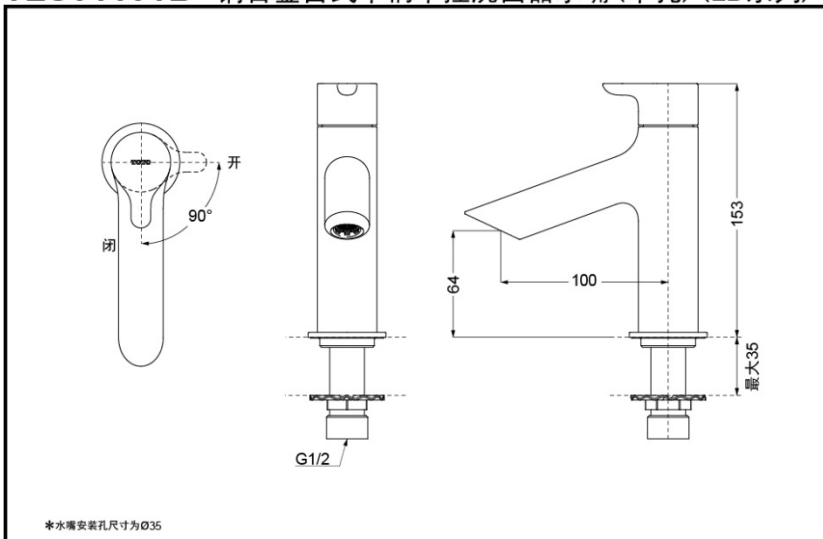

TLS01101B
(不含排水)

超级节水

产品特点

- 设计简洁，美观大方。
- 优美的造型，尽显高贵品质。
- 安装简单，使用方便。
- 独特的起泡吐水，出水流畅，水流劲中带柔，节水的同时，更带来舒适体验。

产品规格

进水要求：0.05MPa（动压）~
1.0MPa（静压）
水效等级：1级
吐水口：带起泡器

TLS01101B 铜合金台式单柄单控洗面器水嘴（单孔）(LB系列)

* TOTO公司保留对其产品规格和尺寸更改的权利。届时，恕不另行通知。