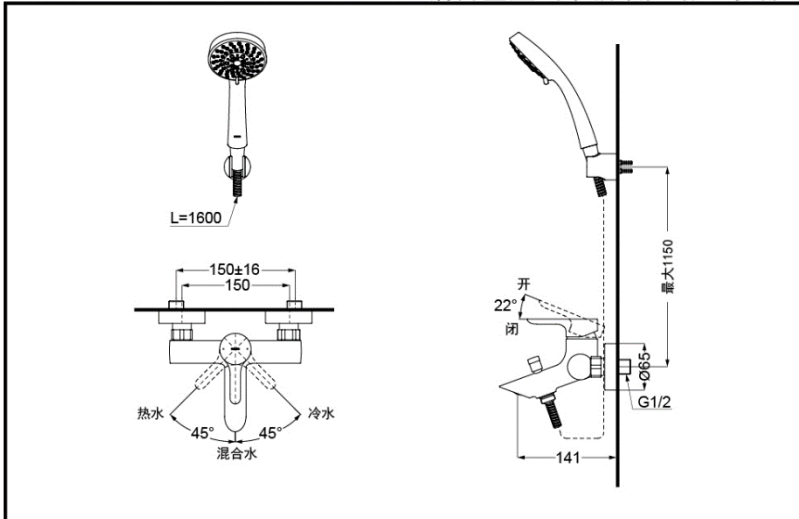

TBS01302B

TBW01018B
(5种出水切换)

TBW01017B
(单功能)

- ① TBS01302B
- ② TBW01018B
- ③ TBW01017B

产品特点

- 外形美观，大方。
- 优美曲线，尽显高贵品质。
- 安装简单，使用方便

产品规格

进水要求：0.05MPa(动压) ~ 1.0MPa(静压)

水效等级：

3级：TBW01017B(仅花洒)

2级：TBW01018B(仅花洒)

TBS01302B+TBW01018B 铜合金壁式单柄双控浴缸水嘴 (LB系列)

*TOTO公司保留对其产品规格和尺寸更改的权利。届时，恕不另行通知。

其他

产品系列：LB系列

推荐搭配：L系列手持花洒