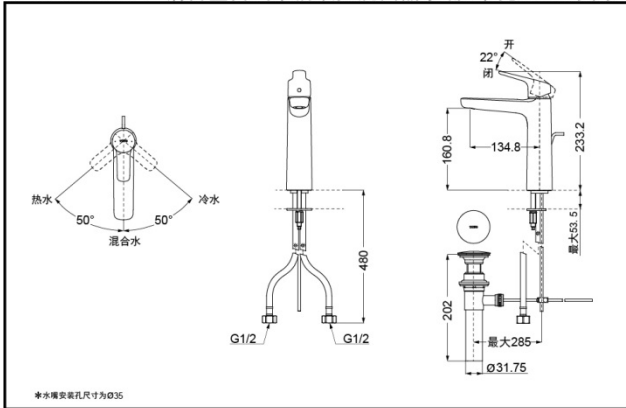

### 产品特点

- 外形美观，大方。
- 优美的曲线，尽显高贵品质。
- 安装简单，使用方便。
- 独特的气泡吐水技术，出水流畅，水流劲中带柔。节水的同时，更带来舒适体验。

Comfort  
Glide

超级节水

TLG03303B 铜合金台式单柄双控洗面器水嘴(单孔)(GS系列)

\*TOTO公司保留对其产品规格和尺寸更改的权利。届时，恕不另行通知。

TLG03304B 铜合金台式单柄双控洗面器水嘴(单孔)(GS系列)

### 产品规格

进水要求：0.05Mpa(动压) ~ 1.0Mpa(静压)

水效等级：1级

吐水口：带起泡器