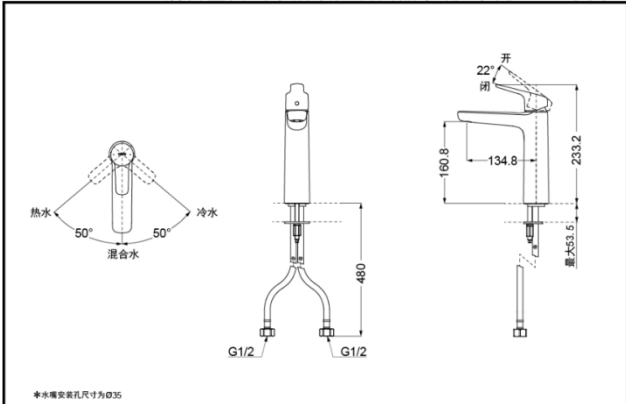

### 产品特点

- 外形美观，大方。
- 优美的曲线，尽显高贵品质。
- 安装简单，使用方便。
- 独特的气泡吐水技术，出水流畅，水流劲中带柔。节水的同时，更带来舒适体验。

Comfort  
Glide

超级节水

TLG03303B 铜合金台式单柄双控洗面器水嘴(单孔)(GS系列)

\*TOTO公司保留对其产品规格和尺寸更改的权利。届时，恕不另行通知。

TLG03304B 铜合金台式单柄双控洗面器水嘴(单孔)(GS系列)

### 产品规格

进水要求：0.05Mpa(动压) ~ 1.0Mpa(静压)

水效等级：1级

吐水口：带起泡器