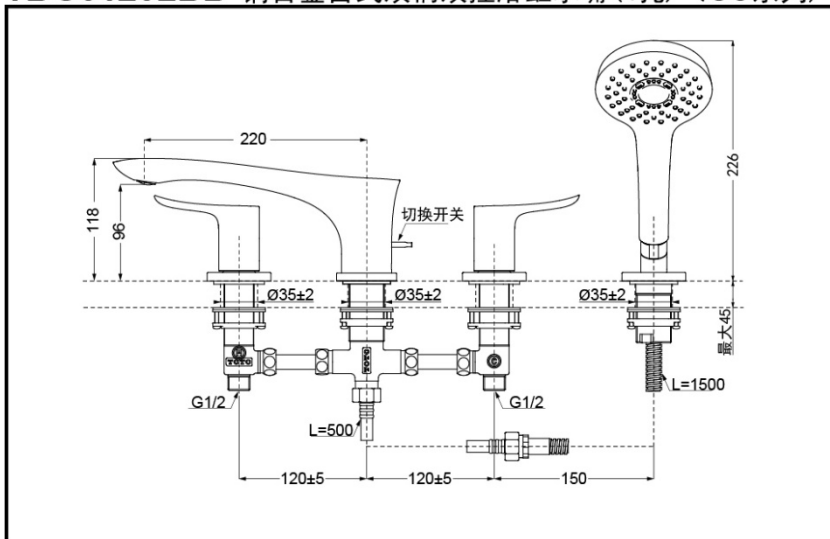

TOTO

铜合金台式双柄双控 浴缸水嘴 (带手持花洒)

TBG01202BB

TBG01202BB

产品特点

- 外形美观，大方。
- 优美的曲线，尽显高贵品质。
- 安装简单，使用方便。

产品规格

进水要求: 0.05MPa (动压) ~ 1.0MPa (静压)
水效等级: 3级 (仅花洒)

TBG01202BB 铜合金台式双柄双控浴缸水嘴 (4孔) (GO系列)

* TOTO公司保留对其产品规格和尺寸更改的权利。届时，恕不另行通知。

其它

产品系列: GO系列