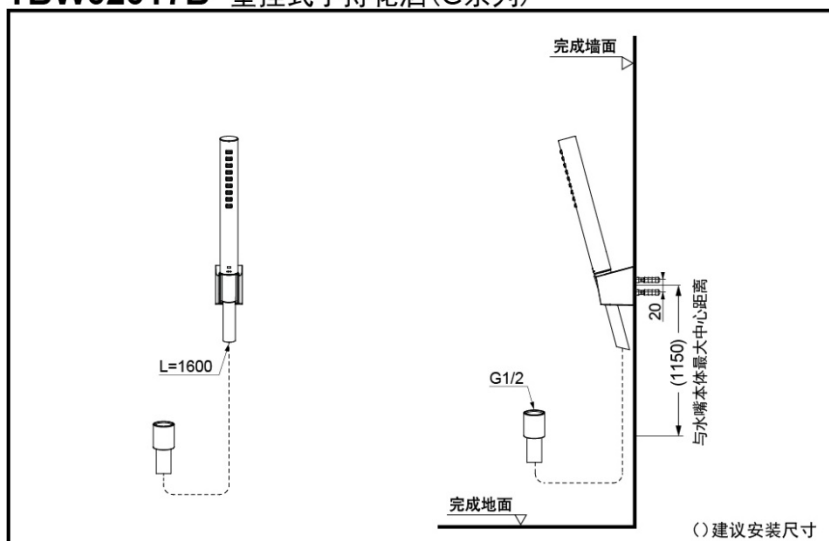

TBW02017B 壁挂式手持花洒(G系列)

* TOTO公司保留对其产品规格和尺寸更改的权利。届时，恕不另行通知。

其它

产品系列：G系列
推荐搭配：G系列花洒组合