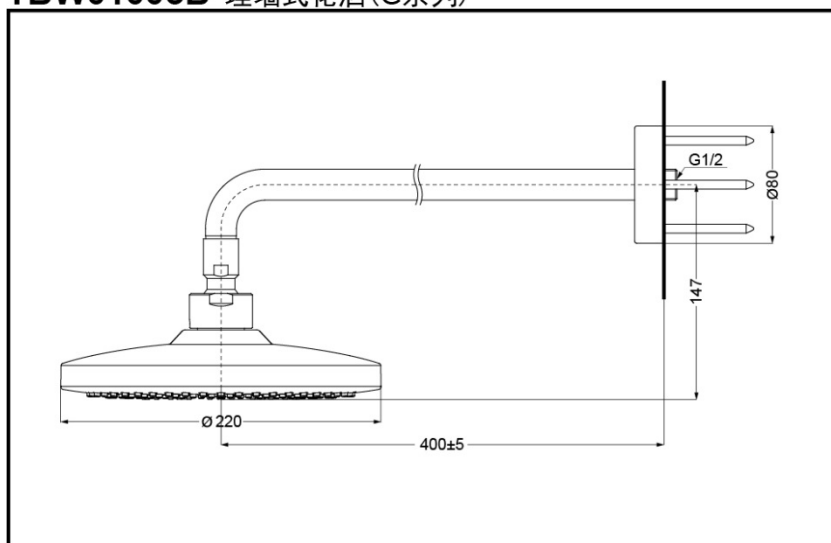

TBW01003B

TBW01003B

Comfort
Wave

产品特点

- 外形美观，大方。
- 优美的曲线，尽显高贵品质。
- 安装简单，使用方便。

产品规格

产品尺寸：φ220
 进水要求：0.05Mpa(动压)
 ~0.75Mpa(静压)
 水效等级：3级

TBW01003B 埋墙式花洒 (G系列)

* TOTO公司保留对其产品规格和尺寸更改的权利。届时，恕不另行通知。

其它

产品系列：G系列
 推荐搭配：G系列花洒组合