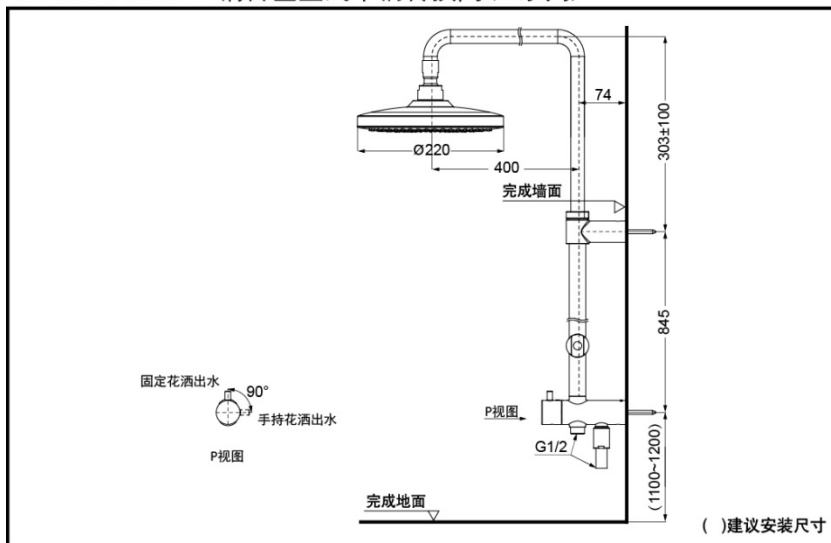

TBW01001B

TBW01001B

产品特点

- 外形美观，大方。
- 优美的曲线，尽显高贵品质。
- 安装简单，使用方便。

产品规格

进水要求：0.15Mpa(动压)
~1.0Mpa(静压)
水效等级：2级

TBW01001B 铜合金壁式单柄转换阀(G系列)

*TOTO公司保留对其产品规格和尺寸更改的权利。届时，恕不另行通知。