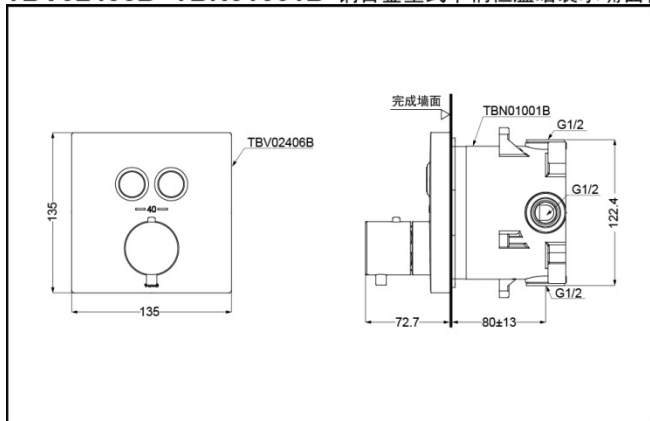

TBV02406B

(两种出水切换、按启式)

埋入盒装本体部

TBN01001B

TBV02406B

TBN01001B

产品特点

- 外形美观，大方。
- 优美的曲线，尽显高贵品质。
- 安装简单，使用方便。

产品规格

进水要求：0.05Mpa(动压)
~1.0Mpa(静压)

TBV02406B+TBN01001B 铜合金壁式单柄恒温暗装水嘴面板(含阀体)(G系列)

*TOTO公司保留对其产品规格和尺寸更改的权利。届时，恕不另行通知。

其它

产品系列：G系列

推荐搭配：G系列花洒组合