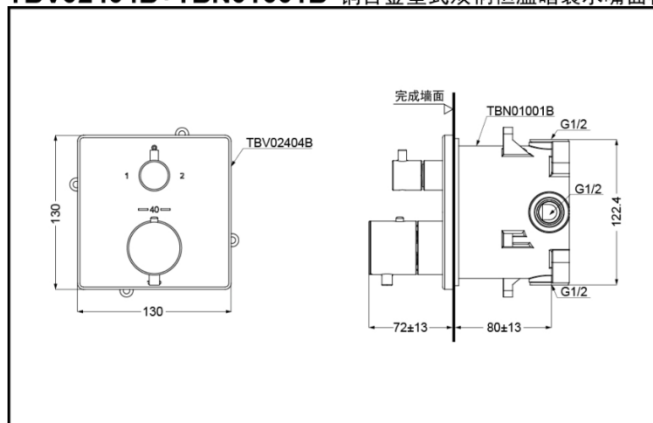

TBV02404B  
(两种出水切换、开闭切换)

埋入盒装本体部  
TBN01001B

### 产品规格

进水要求：0.05Mpa(动压)  
~1.0Mpa(静压)

TBV02404B+TBN01001B 铜合金壁式双柄恒温暗装水嘴面板(含阀体)(G系列)

\*TOTO公司保留对其产品规格和尺寸更改的权利。届时，恕不另行通知。