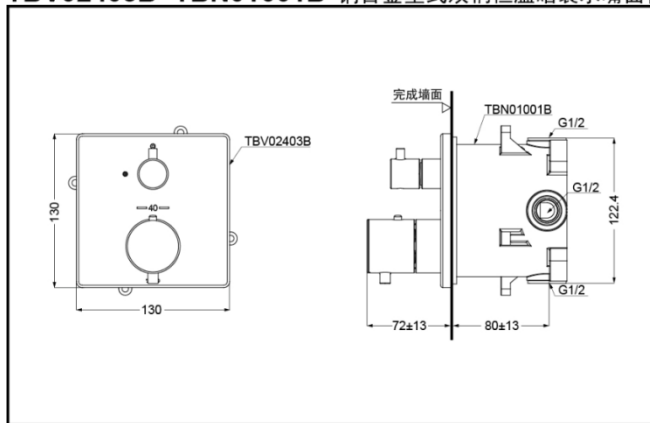

TBV02403B  
(开闭切换)

埋入盒装本体部  
TBN01001B

TBV02403B  
TBN01001B

### 产品规格

进水要求：0.05Mpa(动压)  
~1.0Mpa(静压)

**TBV02403B+TBN01001B** 铜合金壁式双柄恒温暗装水嘴面板(含阀体)(G系列)

\*TOTO公司保留对其产品规格和尺寸更改的权利。届时，恕不另行通知。