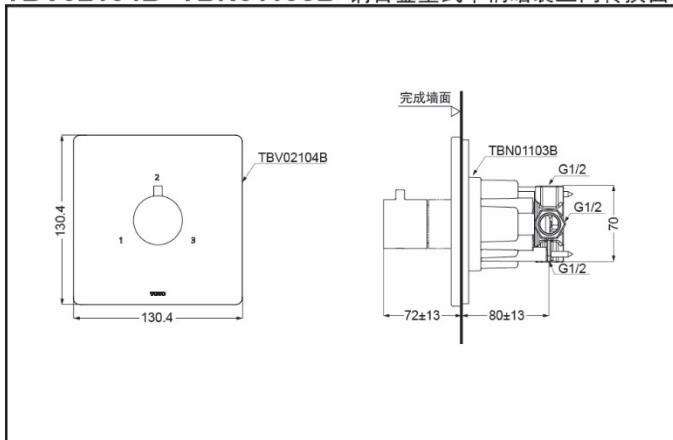

TBV02104B
(3种出水切换)

TBN01103B
(阀体)

TBV02104B
TBN01103B

产品特点

- 外形美观，大方。
- 优美曲线，尽显高贵品质
- 安装简单，使用方便。

产品规格

进水要求：

0.05Mpa(动压) ~1.0Mpa(静压)

TBV02104B+TBN01103B 铜合金壁式单柄暗装三向转换面板+阀体 (G系列)

*TOTO公司保留对其产品规格和尺寸更改的权利。届时，恕不另行通知。

其它

产品系列：G系列

推荐搭配：G系列花洒组合