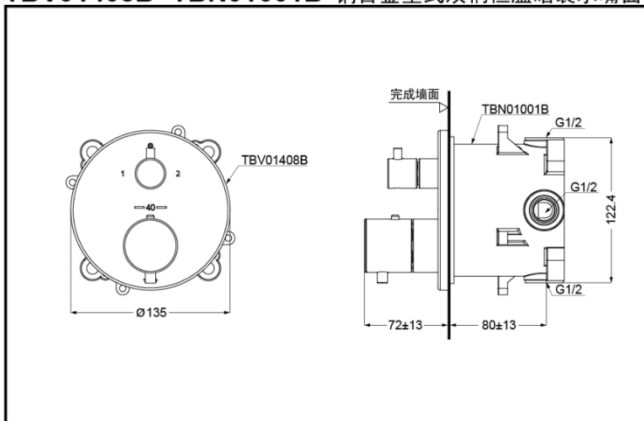

TBV01408B
(两种出水切换, 开闭切换)

埋入盒装本体部
TBN01001B

TBV01408B
TBN01001B

产品特点

- 外形美观, 大方。
- 优美的曲线, 尽显高贵品质。
- 安装简单, 使用方便。

产品规格

进水要求: 0.05Mpa(动压)
~1.0Mpa(静压)

TBV01408B+TBN01001B 铜合金壁式双柄恒温暗装水嘴面板(含阀体)(G系列)

*TOTO公司保留对其产品规格和尺寸更改的权利。届时, 恕不另行通知。

其它

产品系列: G系列
推荐搭配: G系列花洒组合