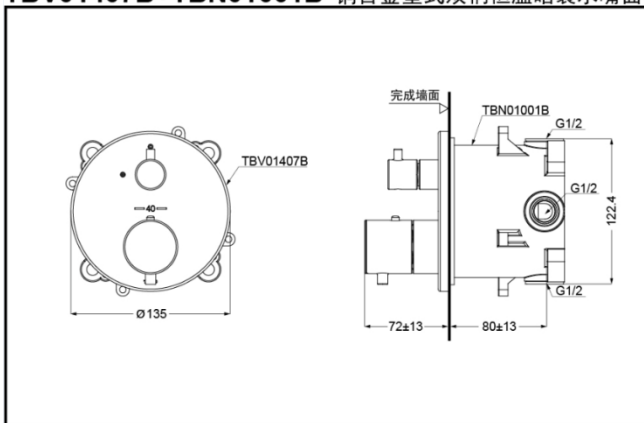

TBV01407B
(开闭切换)

埋入盒装本体部
TBN01001B

TBV01407B
TBN01001B

产品特点

- 外形美观，大方。
- 优美的曲线，尽显高贵品质。
- 安装简单，使用方便。

产品规格

进水要求：0.05Mpa(动压)
~1.0Mpa(静压)

TBV01407B+TBN01001B 铜合金壁式双柄恒温暗装水嘴面板(含阀体)(G系列)

*TOTO公司保留对其产品规格和尺寸更改的权利。届时，恕不另行通知。

其它

产品系列：G系列
推荐搭配：G系列花洒组合