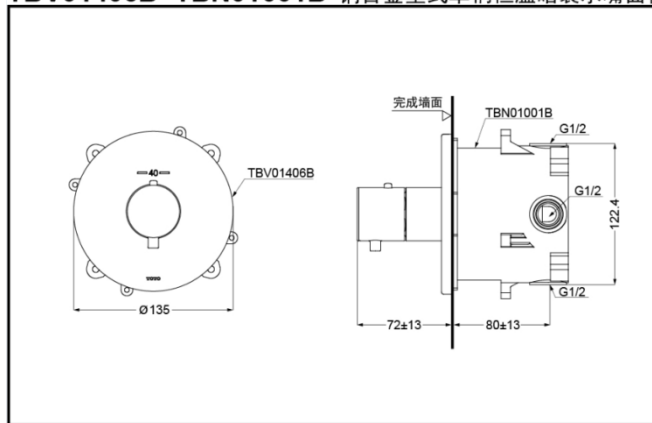

TBV01406B
(温控)

埋入盒装本体部
TBN01001B

TBV01406B
TBN01001B

产品特点

- 外形美观，大方。
- 优美的曲线，尽显高贵品质。
- 安装简单，使用方便。

产品规格

进水要求：0.05Mpa(动压)
~1.0Mpa(静压)

TBV01406B+TBN01001B 铜合金壁式单柄恒温暗装水嘴面板(含阀体)(G系列)

*TOTO公司保留对其产品规格和尺寸更改的权利。届时，恕不另行通知。

其它

产品系列：G系列
推荐搭配：G系列花洒组合