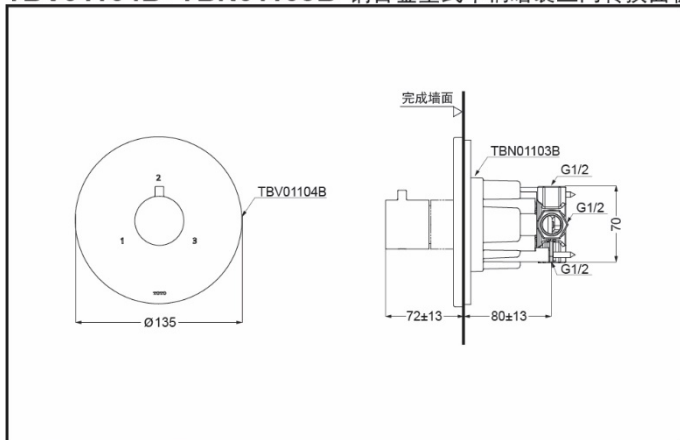

TBV01104B
(3种出水切换)

TBN01103B
(阀体)

TBV01104B
TBN01103B

产品特点

- 外形美观，大方。
- 优美曲线，尽显高贵品质
- 安装简单，使用方便。

产品规格

进水要求：

0.05Mpa(动压) ~1.0Mpa(静压)

TBV01104B+TBN01103B 铜合金壁式单柄暗装三向转换面板+阀体(G系列)

*TOTO公司保留对其产品规格和尺寸更改的权利。届时，恕不另行通知。

其它

产品系列：G系列

推荐搭配：G系列花洒组合