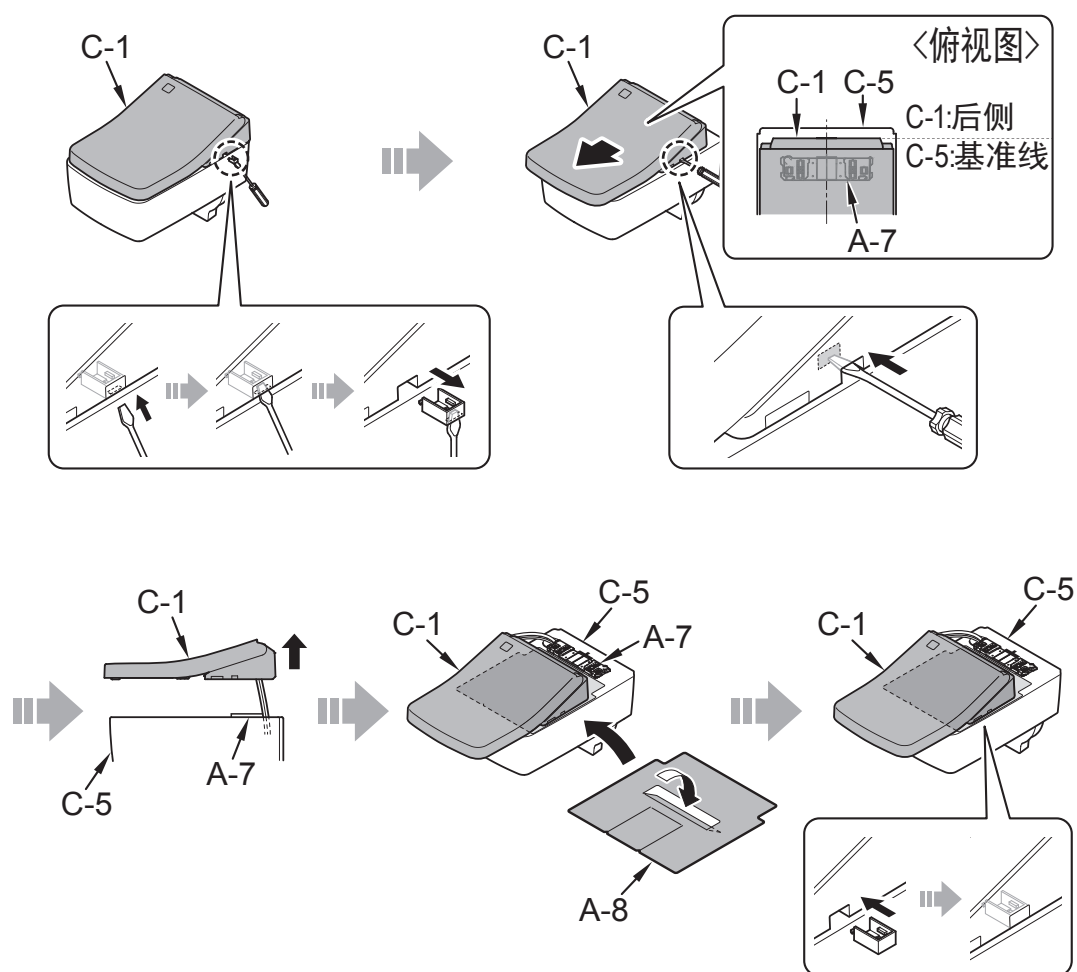

TOTO

致安装人员

警告

在通电，本体通水的状态下，请不要拆卸和安装产品。
(会引起触电或故障的发生。)

本体的拆卸方法

*在确认了没有通电和通水以后，按照安装说明书，从安装步骤 ⑨ 开始重新安装。