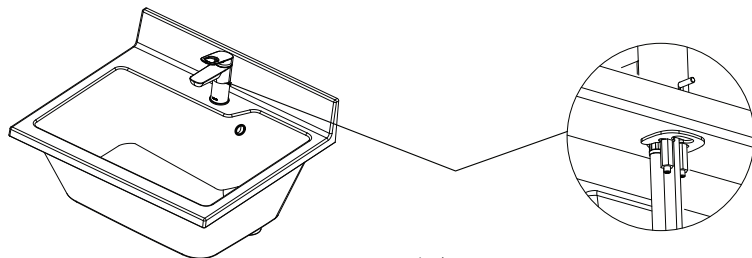

注: 安装前必须确认瓷砖墙是实体墙, 不能是空心墙, 否则会导致安装强度降低。

- ①如图4所示, 调节支脚, 必须把支脚调节至贴紧地面, 并保证柜体水平。
- ②如图5所示, 用笔标记固定孔位后(两处), 将柜体暂时移开, 在墙上钻 $\varnothing 8 \times 45$ 的孔(2个), 并将配件内的膨胀管埋入墙壁内。
- ③将柜体放回原位, 如图6所示方式将螺钉正确安装上去。(注: 如不安装此处螺钉, 柜体会因外力冲撞导致移位、翻侧或跌落, 造成损伤。)
- ④参照步骤①, 对柜体进行微调, 检查柜体安装, 并使柜体贴紧墙壁, 确保柜体安装牢固。

4. 水栓的安装:

如图7所示, 为了更好安装, 建议先把水栓安装到台盆上。

(※详细请参照水栓的说明书进行安装)

图7

5. 台盆的安装

- 1) 如图8所示, 在柜体顶部4边涂抹硅胶, 胶层厚度约3mm。
- 2) 如图9所示, 将台盆放置于固定好的柜体上调节左右两侧位置至均匀, 后端调节至与墙壁贴紧, 将多余硅胶清理干净, 并保证台盆与柜体间无缝隙, 以免使用时水从台盆与柜体缝隙流入柜体。

注: 浴室环境推荐使用具有防水防霉功能的硅胶。

图8

图9

整圈涂硅胶, 并保证台盆与柜体间无缝隙, 以免使用时水从台盆与柜体缝隙流入柜体

3)如图10所示,柜体与墙壁处,台盆与墙壁处涂硅胶,确保均匀、无缝隙,以免渗漏损坏柜体。

图10

安装完成后的检查

- 1、检查并确认柜体已经被牢牢固定在墙壁上。
- 2、清理、清扫施工所产生的废弃物,如有存在积水的地方也请清理干净。
- 3、向台盆内注水,确认排水弯管、各部连接处没有漏水发生。
- 4、柜体安装完成后,正常操作一下门板,确认使用性能。