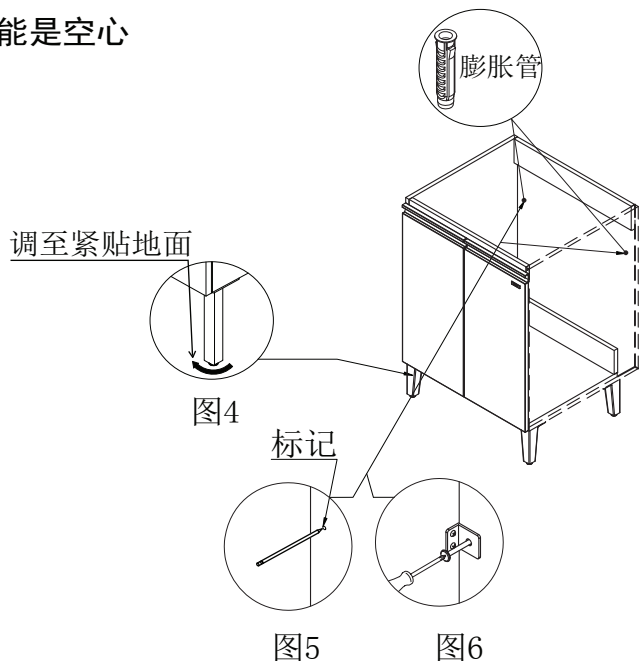

强制

- 门的安装或拆卸时，请注意扶稳，避免掉落。
- 调整完成后，请将固定螺丝拧紧，确认牢固。
- 固定螺丝没有拧紧时，门或把手会掉落导致损坏和受伤。

安装前的注意

1. 本产品必须配合TOTO配套的一体盆使用。
2. 对照产品的完成图，确认产品的安装位置，确保有足够的安装空间，详细安装尺寸请参考下图。
3. 止水栓推荐位置：请参考下图。
(超出范围孔位需客户根据需要自备连接管)
4. 排水方式：(客户根据实际自行选择)
①墙排方式 或 ②地排方式

注：()内为建议安装尺寸
请根据实际调整
单位：mm

产品的安装

1. 产品的拆包：
为了避免刮花产品请开箱后利用外箱，如图1放置柜体和台盆，请保管好配件包、水栓。
(注意：台盆为易碎品，安装搬运时应轻放，避免碰撞。)

2. 支脚的安装:

如图2, 在柜体底板预留螺钉孔位安装4只支脚。(支脚安装方向见示图3, 圆圈内示意图)

图2

图3

3. 柜体安装:

注: 安装前必须确认瓷砖墙是实体墙, 不能是空心墙, 否则会导致安装强度降低。

- ①如图4所示, 调节支脚, 必须把支脚调节至贴紧地面, 并保证柜体水平。
- ②如图5所示, 用笔标记固定孔位后(两处), 将柜体暂时移开, 在墙上钻 $\varnothing 8 \times 45$ 的孔(2个), 并将配件内的膨胀管埋入墙壁内。
- ③将柜体放回原位, 如图6所示方式将螺钉正确安装上去。(注: 如不安装此处螺钉, 柜体会因外力冲撞导致移位、翻侧或跌落, 造成损伤。)
- ④参照步骤①, 对柜体进行微调, 检查柜体安装, 并使柜体贴紧墙壁, 确保柜体安装牢固。

4. 水栓的安装:

如图7所示, 为了更好安装, 建议先把水栓安装到台盆上。

(※详细请参照水栓的说明书进行安装)

图7

5. 台盆的安装

- 1) 如图8所示, 在柜体顶部4边涂抹硅胶, 胶层厚度约3mm。
- 2) 如图9所示, 将台盆放置于固定好的柜体上调节左右两侧位置至均匀, 后端调节至与墙壁贴紧, 将多余硅胶清理干净, 并保证台盆与柜体间无缝隙, 以免使用时水从台盆与柜体缝隙流入柜体。

注: 浴室环境推荐使用具有防水防霉功能的硅胶。