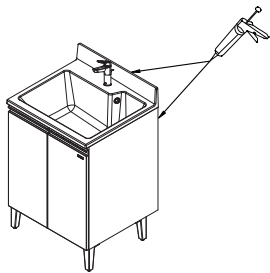

4. 水栓的安装:

如图7所示, 为了更好安装, 建议先把水栓安装到台盆上。

(※详细请参照水栓的说明书进行安装)

图7

5. 台盆的安装

- 1) 如图8所示, 在柜体顶部4边涂抹硅胶, 胶层厚度约3mm。
- 2) 如图9所示, 将台盆放置于固定好的柜体上调节左右两侧位置至均匀, 后端调节至与墙壁贴紧, 将多余硅胶清理干净, 并保证台盆与柜体间无缝隙, 以免使用时水从台盆与柜体缝隙流入柜体。

注: 浴室环境推荐使用具有防水防霉功能的硅胶。

图8

图9

整圈涂硅胶, 并保证台盆与柜体间无缝隙, 以免使用时水从台盆与柜体缝隙流入柜体

3)如图10所示,柜体与墙壁处,台盆与墙壁处涂硅胶,确保均匀、无缝隙,以免渗漏损坏柜体。

图10

安装完成后的检查

- 1、检查并确认柜体已经被牢牢固定在墙壁上。
- 2、清理、清扫施工所产生的废弃物,如有存在积水的地方也请清理干净。
- 3、向台盆内注水,确认排水弯管、各部连接处没有漏水发生。
- 4、柜体安装完成后,正常操作一下门板,确认使用性能。