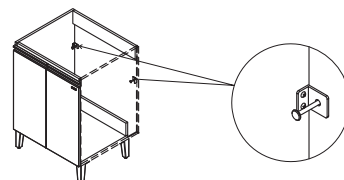

安全注意事项

- 请务必在安装之前认真阅读该说明书，并按照说明书的内容正确进行安装。
- 下记注意事项是安全相关的重要内容，请务必遵守。
- 说明书看完后，请保存到经常看到的地方。

警告 表示如果无视此标志而误操作时，有造成人员重伤或死亡的可能。

注意 表示如果无视此标志而误操作时，有造成人身伤害或财产损失的可能。

 此图表示不可行，【禁止】之意。  此图表示必须【强制】实行的内容。

警告

安装墙壁固定螺丝时，安装完成后确认柜体牢牢固定在墙壁上。
※墙壁固定螺丝没有安装可能会导致产品损坏、人身受伤。

强制

- 门的安装或拆卸时，请注意扶稳，避免掉落。
- 调整完成后，请将固定螺丝拧紧，确认牢固。
- 固定螺丝没有拧紧时，门或把手会掉落导致损坏和受伤。

安装前的注意

1. 本产品必须配合TOTO配套的一体盆使用。
2. 对照产品的完成图，确认产品的安装位置，确保有足够的安装空间，详细安装尺寸请参考下图。
3. 止水栓推荐位置：请参考下图。
(超出范围孔位需客户根据需要自备连接管)
4. 排水方式：(客户根据实际自行选择)
①墙排方式 或 ②地排方式