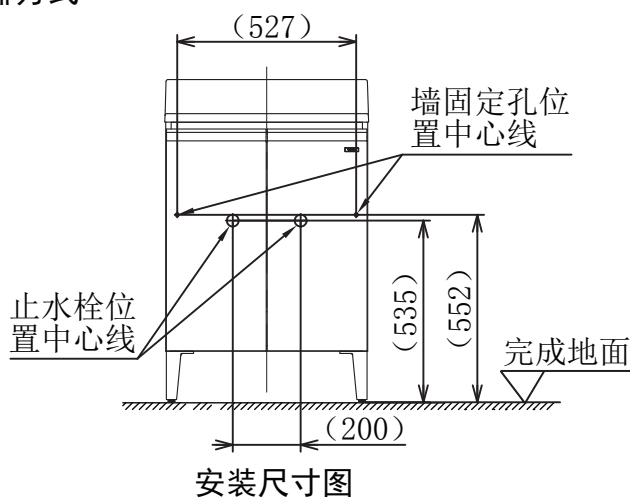

强制

- 门的安装或拆卸时，请注意扶稳，避免掉落。
- 调整完成后，请将固定螺丝拧紧，确认牢固。
- 固定螺丝没有拧紧时，门或把手会掉落导致损坏和受伤。

安装前的注意

1. 本产品必须配合TOTO配套的一体盆使用。
2. 对照产品的完成图，确认产品的安装位置，确保有足够的安装空间，详细安装尺寸请参考下图。
3. 止水栓推荐位置：请参考下图。
(超出范围孔位需客户根据需要自备连接管)
4. 排水方式：(客户根据实际自行选择)
①墙排方式 或 ②地排方式