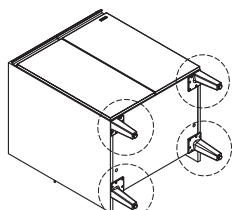

强制

- 门的安装或拆卸时，请注意扶稳，避免掉落。
- 调整完成后，请将固定螺丝拧紧，确认牢固。
- 固定螺丝没有拧紧时，门或把手会掉落导致损坏和受伤。

安装前的注意

1. 本产品必须配合TOTO配套的一体盆使用。
2. 对照产品的完成图，确认产品的安装位置，确保有足够的安装空间，详细安装尺寸请参考下图。
3. 止水栓推荐位置：请参考下图。
(超出范围孔位需客户根据需要自备连接管)
4. 排水方式：(客户根据实际自行选择)
①墙排方式 或 ②地排方式

注：()内为建议安装尺寸
请根据实际调整
单位：mm

产品的安装

1. 产品的拆包：
为了避免刮花产品请开箱后利用外箱，如图1放置柜体和台盆，请保管好配件包、水栓。
(注意：台盆为易碎品，安装搬运时应轻放，避免碰撞。)

2. 支脚的安装:

如图2, 在柜体底板预留螺钉孔位安装4只支脚。(支脚安装方向见示图3, 圆圈内示意图)

图2

图3

3. 柜体安装:

注: 安装前必须确认瓷砖墙是实体墙, 不能是空心墙, 否则会导致安装强度降低。

- ①如图4所示, 调节支脚, 必须把支脚调节至贴紧地面, 并保证柜体水平。
- ②如图5所示, 用笔标记固定孔位后(两处), 将柜体暂时移开, 在墙上钻 $\varnothing 8 \times 45$ 的孔(2个), 并将配件内的膨胀管埋入墙壁内。
- ③将柜体放回原位, 如图6所示方式将螺钉正确安装上去。(注: 如不安装此处螺钉, 柜体会因外力冲撞导致移位、翻侧或跌落, 造成损伤。)
- ④参照步骤①, 对柜体进行微调, 检查柜体安装, 并使柜体贴紧墙壁, 确保柜体安装牢固。

4. 水栓的安装:

如图7所示, 为了更好安装, 建议先把水栓安装到台盆上。

(※详细请参照水栓的说明书进行安装)

图7

5. 台盆的安装

- 1) 如图8所示, 在柜体顶部4边涂抹硅胶, 胶层厚度约3mm。
- 2) 如图9所示, 将台盆放置于固定好的柜体上调节左右两侧位置至均匀, 后端调节至与墙壁贴紧, 将多余硅胶清理干净, 并保证台盆与柜体间无缝隙, 以免使用时水从台盆与柜体缝隙流入柜体。

注: 浴室环境推荐使用具有防水防霉功能的硅胶。