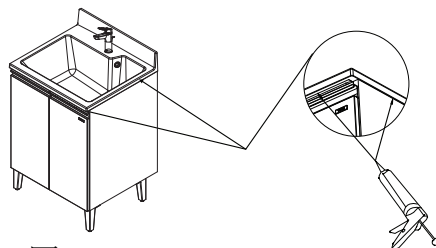

4. 水栓的安装:

如图7所示, 为了更好安装, 建议先把水栓安装到台盆上。

(※详细请参照水栓的说明书进行安装)

图7

5. 台盆的安装

- 1) 如图8所示, 在柜体顶部4边涂抹硅胶, 胶层厚度约3mm。
- 2) 如图9所示, 将台盆放置于固定好的柜体上调节左右两侧位置至均匀, 后端调节至与墙壁贴紧, 将多余硅胶清理干净, 并保证台盆与柜体间无缝隙, 以免使用时水从台盆与柜体缝隙流入柜体。

注: 浴室环境推荐使用具有防水防霉功能的硅胶。

图8

图9

整圈涂硅胶, 并保证台盆与柜体间无缝隙, 以免使用时水从台盆与柜体缝隙流入柜体

3)如图10所示,柜体与墙壁处,台盆与墙壁处涂硅胶,确保均匀、无缝隙,以免渗漏损坏柜体。

图10

安装完成后的检查

- 1、检查并确认柜体已经被牢牢固定在墙壁上。
- 2、清理、清扫施工所产生的废弃物,如有存在积水的地方也请清理干净。
- 3、向台盆内注水,确认排水弯管、各部连接处没有漏水发生。
- 4、柜体安装完成后,正常操作一下门板,确认使用性能。