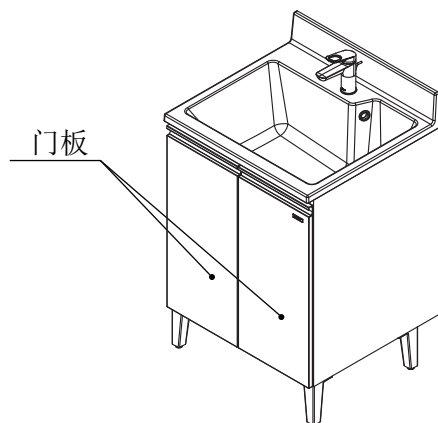

4. 水栓的安装:

如图7所示, 为了更好安装, 建议先把水栓安装到台盆上。

(※详细请参照水栓的说明书进行安装)

图7

5. 台盆的安装

- 1) 如图8所示, 在柜体顶部4边涂抹硅胶, 胶层厚度约3mm。
- 2) 如图9所示, 将台盆放置于固定好的柜体上调节左右两侧位置至均匀, 后端调节至与墙壁贴紧, 将多余硅胶清理干净, 并保证台盆与柜体间无缝隙, 以免使用时水从台盆与柜体缝隙流入柜体。

注: 浴室环境推荐使用具有防水防霉功能的硅胶。

图8

图9

整圈涂硅胶, 并保证台盆与柜体间无缝隙, 以免使用时水从台盆与柜体缝隙流入柜体

3)如图10所示,柜体与墙壁处,台盆与墙壁处涂硅胶,确保均匀、无缝隙,以免渗漏损坏柜体。

图10

安装完成后的检查

- 1、检查并确认柜体已经被牢牢固定在墙壁上。
- 2、清理、清扫施工所产生的废弃物,如有存在积水的地方也请清理干净。
- 3、向台盆内注水,确认排水弯管、各部连接处没有漏水发生。
- 4、柜体安装完成后,正常操作一下门板,确认使用性能。