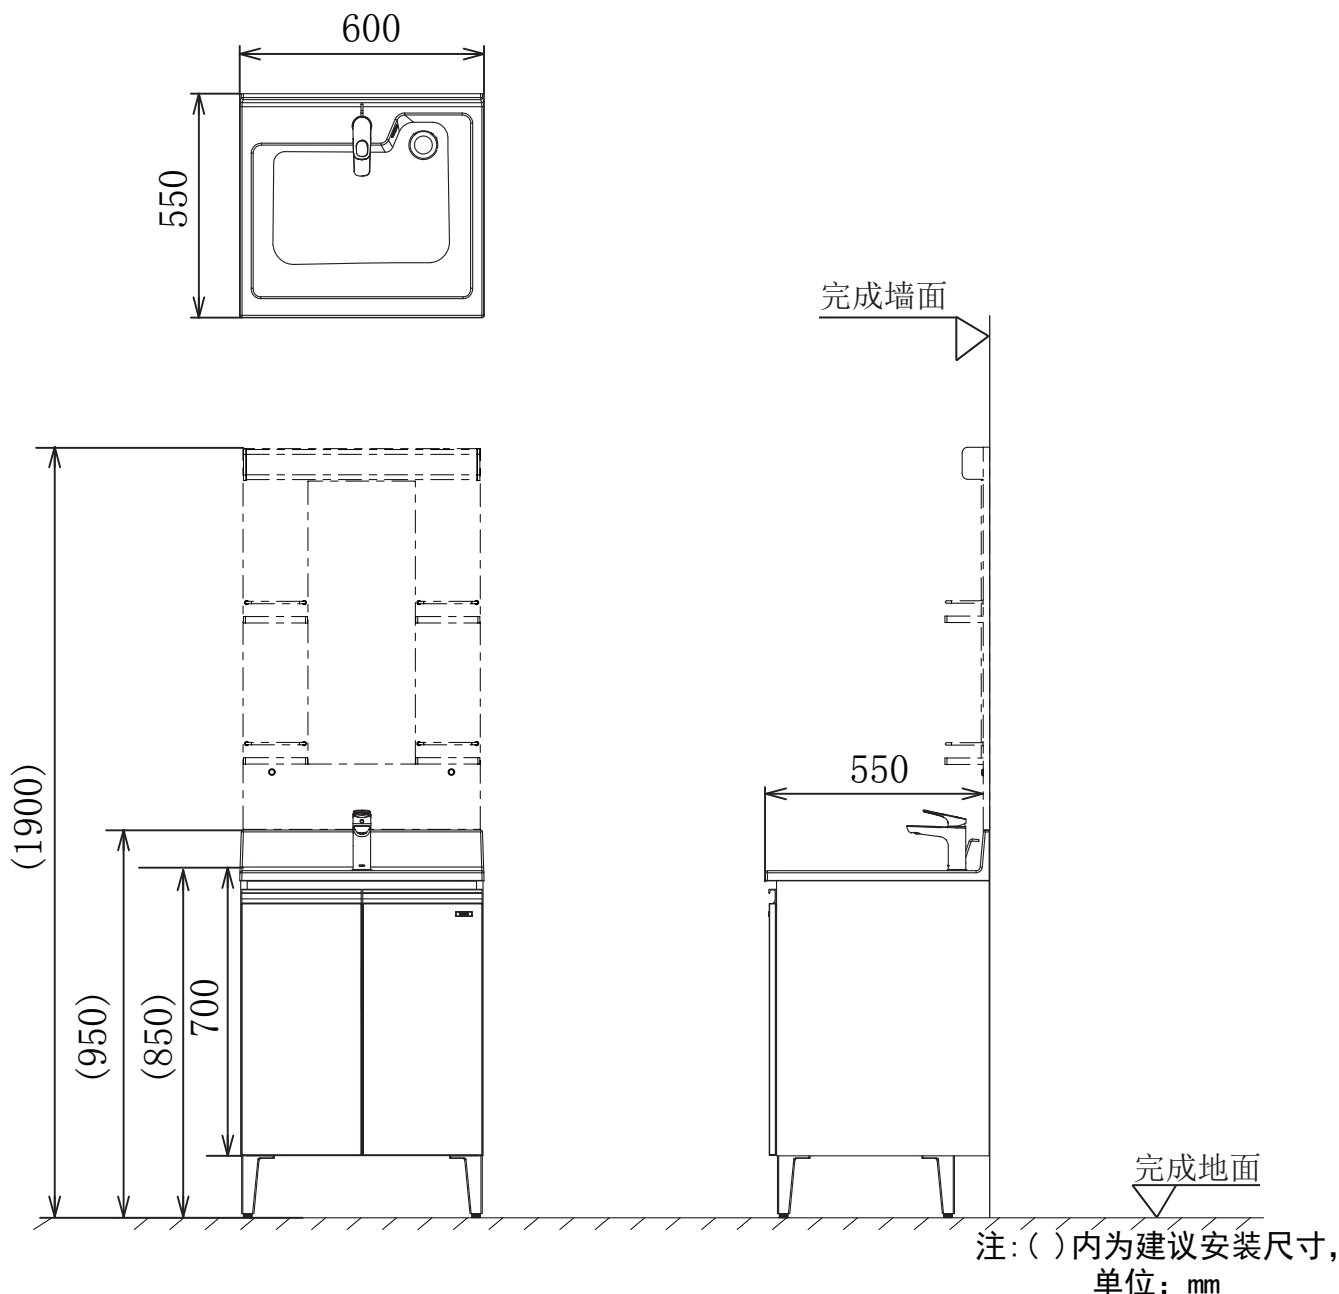

TOTO

落地式台盆柜

使用产品前请仔细阅读本施工说明书，并保留备用。

执行标准：GB 24977-2010 东陶机器(广州)有限公司 厂址：广州市番禺区南村镇兴南大道715号

明 细 单

柜体	1套	施工说明书	1张	支脚+安装配件	1套	柜体固定件	1包
使用说明书	1张	台盆	1套	水栓(含产品说明书)	1套		

完 成 图

本产品具有储物功能
LDAW601HW系列(门板：白色)、LDAW601HK系列(门板：灰色)

强制

- 门的安装或拆卸时，请注意扶稳，避免掉落。
- 调整完成后，请将固定螺丝拧紧，确认牢固。
- 固定螺丝没有拧紧时，门或把手会掉落导致损坏和受伤。

安装前的注意

1. 本产品必须配合TOTO配套的一体盆使用。
2. 对照产品的完成图，确认产品的安装位置，确保有足够的安装空间，详细安装尺寸请参考下图。
3. 止水栓推荐位置：请参考下图。
(超出范围孔位需客户根据需要自备连接管)
4. 排水方式：(客户根据实际自行选择)
①墙排方式 或 ②地排方式