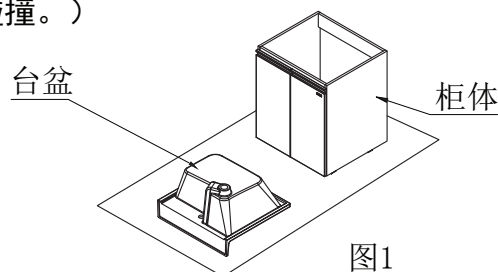

安全注意事项

- 请务必在安装之前认真阅读该说明书，并按照说明书的内容正确进行安装。
- 下记注意事项是安全相关的重要内容，请务必遵守。
- 说明书看完后，请保存到经常看到的地方。

警告 表示如果无视此标志而误操作时，有造成人员重伤或死亡的可能。

注意 表示如果无视此标志而误操作时，有造成人身伤害或财产损失的可能。

 此图表示不可行，【禁止】之意。  此图表示必须【强制】实行的内容。

警告

安装墙壁固定螺丝时，安装完成后确认柜体牢牢固定在墙壁上。
※墙壁固定螺丝没有安装可能会导致产品损坏、人身受伤。

强制

- 门的安装或拆卸时，请注意扶稳，避免掉落。
- 调整完成后，请将固定螺丝拧紧，确认牢固。
- 固定螺丝没有拧紧时，门或把手会掉落导致损坏和受伤。

安装前的注意

1. 本产品必须配合TOTO配套的一体盆使用。
2. 对照产品的完成图，确认产品的安装位置，确保有足够的安装空间，详细安装尺寸请参考下图。
3. 止水栓推荐位置：请参考下图。
(超出范围孔位需客户根据需要自备连接管)
4. 排水方式：(客户根据实际自行选择)
①墙排方式 或 ②地排方式

注：()内为建议安装尺寸
请根据实际调整
单位：mm

产品的安装

1. 产品的拆包：
为了避免刮花产品请开箱后利用外箱，如图1放置柜体和台盆，请保管好配件包、水栓。
(注意：台盆为易碎品，安装搬运时应轻放，避免碰撞。)

2. 支脚的安装:

如图2, 在柜体底板预留螺钉孔位安装4只支脚。(支脚安装方向见示图3, 圆圈内示意图)

图2

图3

3. 柜体安装: