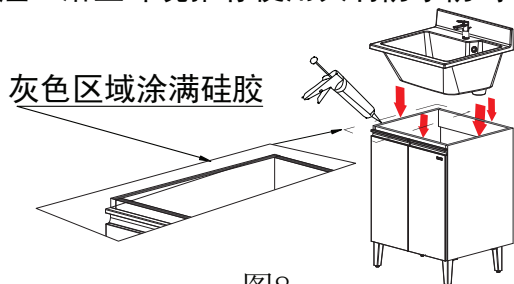

注: 安装前必须确认瓷砖墙是实体墙, 不能是空心墙, 否则会导致安装强度降低。

- ①如图4所示, 调节支脚, 必须把支脚调节至贴紧地面, 并保证柜体水平。
- ②如图5所示, 用笔标记固定孔位后(两处), 将柜体暂时移开, 在墙上钻 $\varnothing 8 \times 45$ 的孔(2个), 并将配件内的膨胀管埋入墙壁内。
- ③将柜体放回原位, 如图6所示方式将螺钉正确安装上去。(注: 如不安装此处螺钉, 柜体会因外力冲撞导致移位、翻侧或跌落, 造成损伤。)
- ④参照步骤①, 对柜体进行微调, 检查柜体安装, 并使柜体贴紧墙壁, 确保柜体安装牢固。

4. 水栓的安装:

如图7所示, 为了更好安装, 建议先把水栓安装到台盆上。

(※详细请参照水栓的说明书进行安装)

图7

5. 台盆的安装

- 1) 如图8所示, 在柜体顶部4边涂抹硅胶, 胶层厚度约3mm。
- 2) 如图9所示, 将台盆放置于固定好的柜体上调节左右两侧位置至均匀, 后端调节至与墙壁贴紧, 将多余硅胶清理干净, 并保证台盆与柜体间无缝隙, 以免使用时水从台盆与柜体缝隙流入柜体。

注: 浴室环境推荐使用具有防水防霉功能的硅胶。

图8

图9

整圈涂硅胶, 并保证台盆与柜体间无缝隙, 以免使用时水从台盆与柜体缝隙流入柜体

3)如图10所示,柜体与墙壁处,台盆与墙壁处涂硅胶,确保均匀、无缝隙,以免渗漏损坏柜体。

图10

安装完成后的检查

- 1、检查并确认柜体已经被牢牢固定在墙壁上。
- 2、清理、清扫施工所产生的废弃物,如有存在积水的地方也请清理干净。
- 3、向台盆内注水,确认排水弯管、各部连接处没有漏水发生。
- 4、柜体安装完成后,正常操作一下门板,确认使用性能。